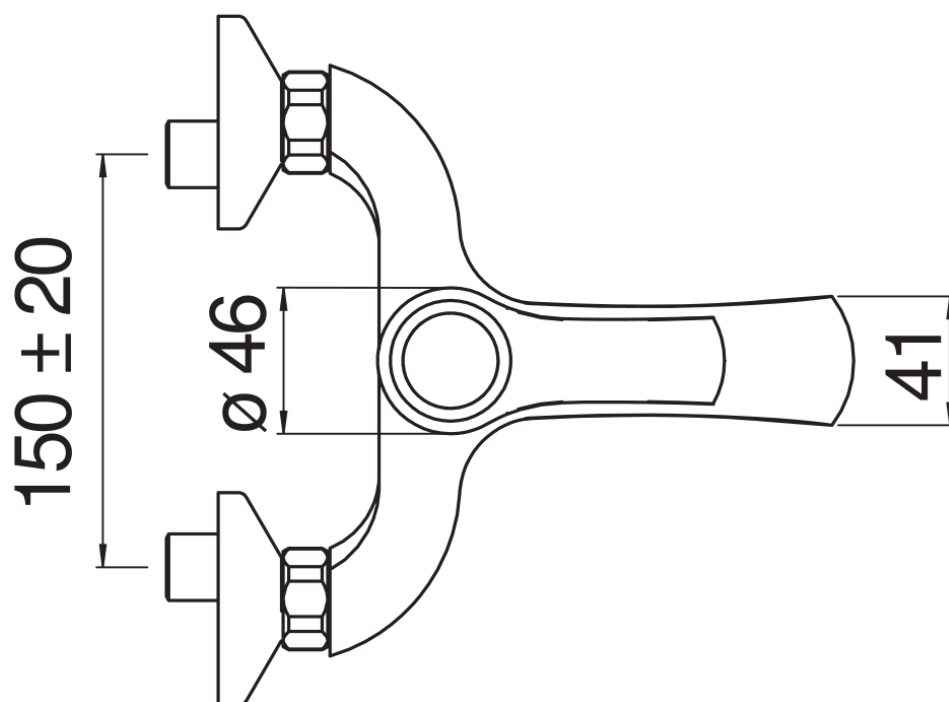

SPECIFICHE

Monocomando esterno  
Ancient bronze  
Aeratore anticalcare M 28 x 1  
Deviatore con ritorno automatico  
Uscita ø 1/2"  
Limitatore di portata con freno al 50%  
Imballo: 16,5 x 21,5 x 17,1 cm / 0,006066 m<sup>3</sup> / 2,15 kg

CERTIFICAZIONI

DIAGRAMMA DI PORTATA: ACQUA CALDA/FREDDA

DIAGRAMMA DI PORTATA: ACQUA MISCELATA