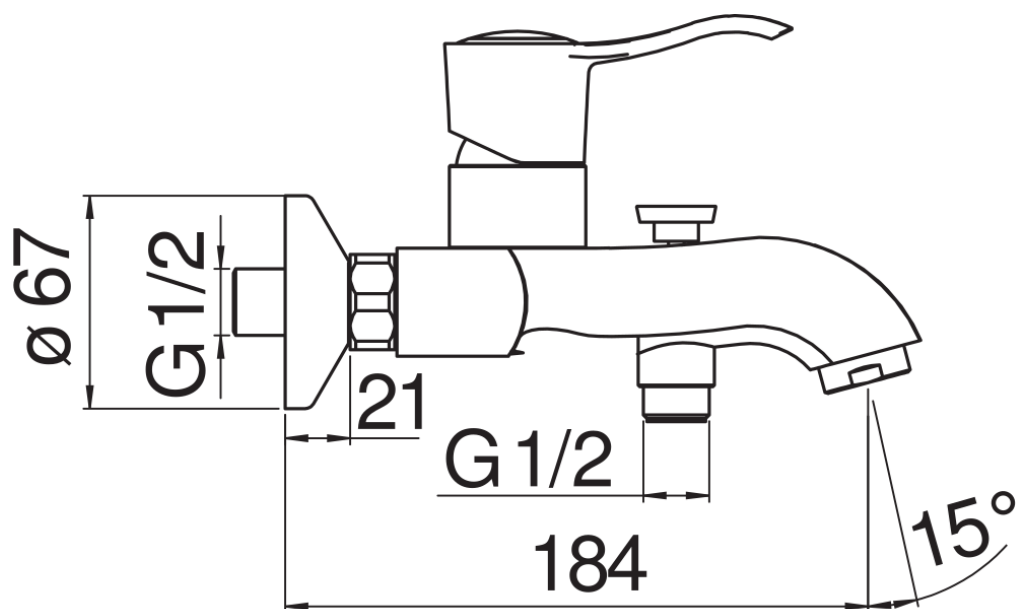

SPECIFICHE

Monocomando esterno  
Ancient bronze  
Aeratore anticalcare M 28 x 1  
Deviatore con ritorno automatico  
Uscita ø 1/2"  
Limitatore di portata con freno al 50%  
Imballo: 16,5 x 21,5 x 17,1 cm / 0,006066 m<sup>3</sup> / 2,15 kg

CERTIFICAZIONI

DIAGRAMMA DI PORTATA: ACQUA CALDA/FREDDA

DIAGRAMMA DI PORTATA: ACQUA MISCELATA