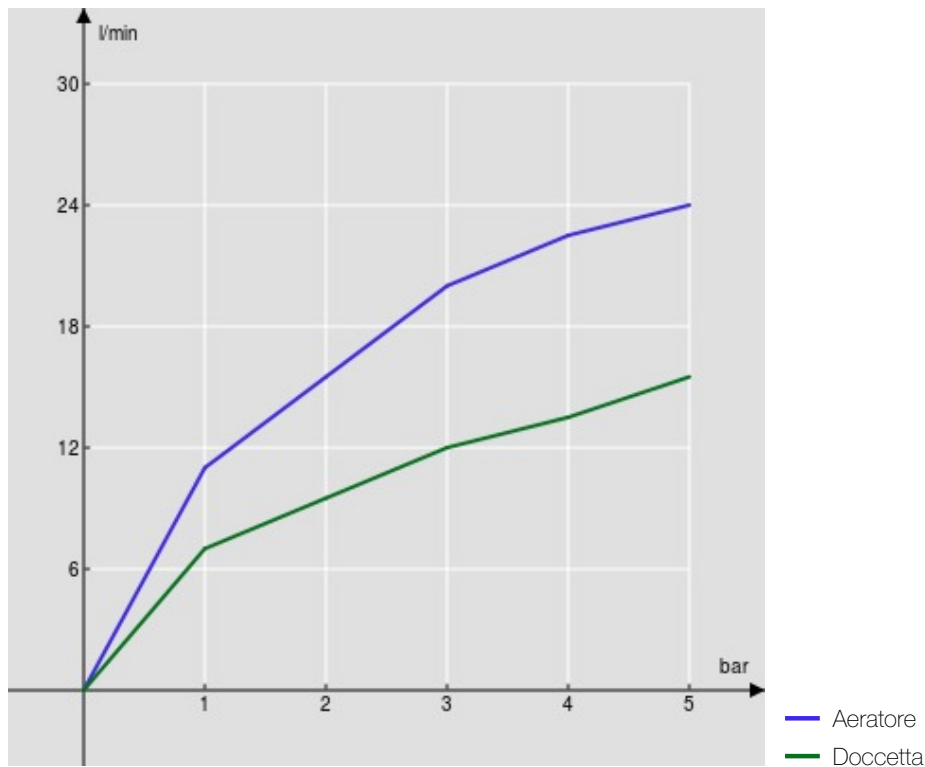

SPECIFICHE

Monocomando esterno  
Ancient bronze  
Aeratore anticalcare M 28 x 1  
Deviatore con ritorno automatico  
Uscita ø 1/2"  
Limitatore di portata con freno al 50%  
Imballo: 16,5 x 21,5 x 17,1 cm / 0,006066 m<sup>3</sup> / 2,15 kg

CERTIFICAZIONI

DIAGRAMMA DI PORTATA: ACQUA CALDA/FREDDA

DIAGRAMMA DI PORTATA: ACQUA MISCELATA